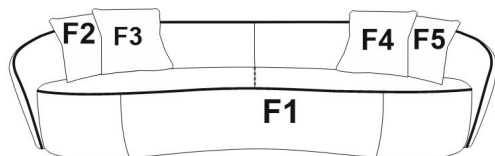

	PMOGAD.....	LSA	LSB	LSC	LSD	LSE	STOF LSF	LSG	LSH	LSI	LSJ	LSK
1-zit	10S2	1023	1046	1062	1077	1108	1131	1154	1177	1208	1239	1300
1-zit swing	10S2SWI	1113	1135	1151	1166	1196	1219	1242	1265	1295	1326	1386
1,75-zit	17S2	1540	1580	1606	1632	1684	1723	1763	1802	1854	1906	2011
2-zit	20S2	1799	1852	1888	1924	1995	2048	2102	2156	2227	2298	2441
3-zit	30S2	2047	2110	2152	2193	2277	2340	2403	2466	2550	2634	2802
3,5-zit	35S2	2356	2426	2473	2520	2614	2685	2755	2825	2919	3013	3201
Pouf	POU	491	503	512	520	537	549	562	574	591	608	641
Lounge small L/R	LOSL/R	1852	1898	1928	1959	2020	2066	2112	2158	2220	2281	2404
Lounge Large L/R	LOLL/R	2195	2248	2284	2320	2391	2445	2498	2552	2624	2695	2838
Sierkussen Q43B	PSPILLQ43B	64	68	70	73	79	84	90	95	101	106	119
35S2+30S2		4402	4536	4625	4714	4891	5025	5158	5292	5469	5647	6003
30S2+20S2		3845	3962	4039	4117	4272	4389	4505	4622	4777	4932	5243

verkoop BE 03-11-2024

TE KIEZEN OPTIES

F1	main fabric	see fabric list
F2	fabric scatter pillow 1	see fabric list
F3	fabric scatter pillow 2	see fabric list
F4	fabric scatter pillow 3	see fabric list
F5	fabric scatter pillow 4	see fabric list