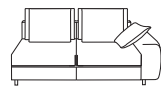

3,5-seat 1 arm R
229x89x106