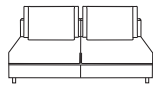

3,5-seat without arm
204x89x106